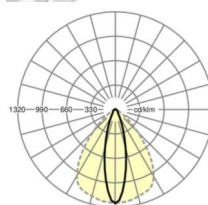

параметры

номер заказа	19522026180
код EAN	4020863430413
номер таможенного тарифа	94051190
Знак прохождения контроля	IP 64, класс защиты I, ENEC10 VDE, F, D, HACCP DIN10500/Food/IFS-пригодность для применения/BRC, Indoor, CE
Степень ударопрочности IK	IK03 (-20°C bis 35°C)
Температура окружения	ta -20°C в 35°C
Особые свойства	Готовность к IoT «Ready for IoT»
Гарантийный срок	5 лет
Государственные программы поддержки	BEG - государственные субсидии для энергосберегающих зданий (действительна только для Германии)

электротехника

Балласт	Электронный драйвер DALI2 (1 штука)
Мощность системы	74W
сетевое напряжение	230V/50Hz
автоматический предохранитель (пусковой ток)	13 штук/B10, 24 штук/B16, 25 штук/C10, 40 штук/C16
класс энергосбережения/Источник света	B

Оптика

Оснастка	LED, цветопередача/оттенок света CRI ≥ 80 / 6500K
Допуск для координаты цветности (MacAdam)	3SDCM
Номинальный световой поток	12489lm
Срок службы LED	50000h L80/B10 (Tq 35°C), 70000h L80/B50 (Tq 35°C)
светоотдача светильников	170lm/W
Угол излучения	25° (C0) / 100° (C90)
UGR поп./вдоль	17.7 / 23.0

DEEP-LINK

<https://www.regiolum.de/ru/article/19522026180>

Ссылка	LED 13000lm 865
ηLB	100 %
Φ ↓/↑	98 % / 2 %
UGR поп./вдоль	17.7 / 23.0